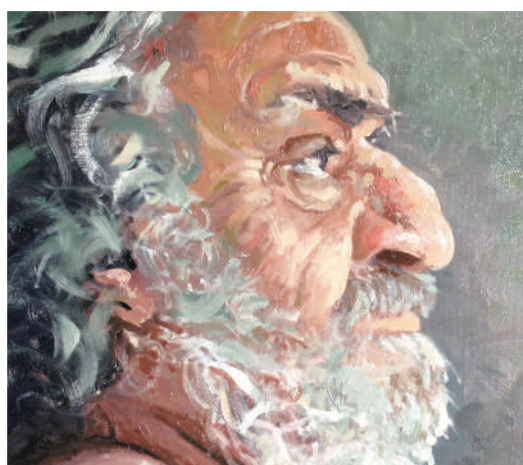

Portraits à l'huile

sur toile ou bois

Format	prix	Format	prix
A4	350 €	60x80cm.....	1600 €
A3.....	500 €	80x120cm.....	2500 €
65x50cm.....	1200 €	120x160cm.....	4500 €

Prix à titre indicatif en fonction des formats